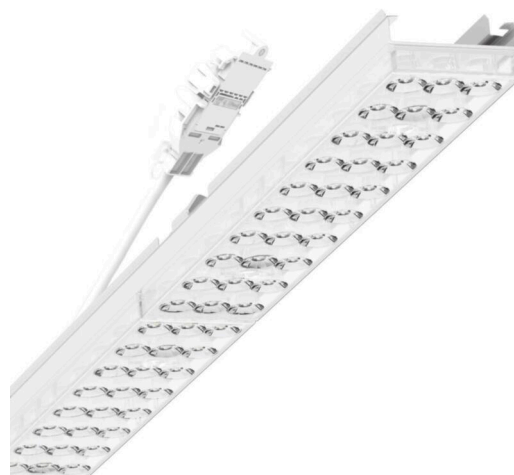

прибородержатель переменный - Individual.Lens.Optic - прямой свет, узко- и широконаправленный - без видимых стыков

Ламподержатель из оцинкованного стального профиля, поверхность покрыта лаком на полиэфирной смоле. Крепление без инструментов с нажимными затворами, встроенными в конструкцию, обеспечивают защиту от кражи и взлома. В несущей трековой шине позиционируется по-разному. Цвет корпуса белый стандартный для электротехники RAL 9016; Прямой узко и широко направленный свет, распространяющийся через линзу «Individual.Lens.Optic» из пластика ПММА. Оптика отдельных линз делает сборку и установку предельно удобными, плоскость легко чистится. Тройные ряды из отдельных линз и лампо-/прибородержатели, идеально согласованные между собой, обеспечивают цельный вид без стыков и неравномерностей Подключение к электросети через присоединительный провод длиной 1 м для свободного позиционирования прибородержателя в световой полосе и 3-полюсную втычную деталь для быстрой сборки со свободным выбором фаз. Сменные блоки, позволяющие легко модернизировать освещение, существенно продлевают срок службы всей осветительной установки.

DEEP-LINK

<https://www.regiolum.de/ru/article/19435024320>

Ссылка	LED 7000lm 830
ηLB	100 %
Φ ↓/↑	98 % / 2 %
UGR поп./вдоль дисплей	17.2 / 17.4
	65° < 3000cd/m²

Механика

цвет корпуса	белый стандартный для электротехники RAL 9016
размеры (LxWxH/DxH)	2299mm x 55mm x 37mm
вес (нетто)	2.6kg
Вид монтажа	сборка трековых систем, световая структура

размеры

L	2299 mm	Длина
В	55 mm	Ширина
н	37 mm	Высота