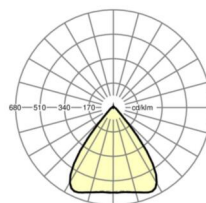

Оптика

Оснастка	LED, цветопередача/оттенок света CRI ≥ 80 / 3000K
Допуск для координаты цветности (MacAdam)	3SDCM
Фотобиологическая безопасность (светильник)	RG1
Номинальный световой поток	6945lm
Срок службы LED	50000h L80/B10 (Tq 45°C)
светоотдача светильников	180lm/W
Угол излучения	80° (C0) / 80° (C90)
UGR поп./вдоль	17.2 / 17.4

DEEP-LINK

<https://www.regiolum.de/ru/article/19435024320>

Ссылка	LED 7000lm 830
ηLB	100 %
Φ ↓/↑	98 % / 2 %
UGR поп./вдоль дисплей	17.2 / 17.4
	65° < 3000cd/m²

Механика

цвет корпуса	белый стандартный для электротехники RAL 9016
размеры (LxWxH/DxH)	2299mm x 55mm x 37mm
вес (нетто)	2.6kg
Вид монтажа	сборка трековых систем, световая структура

размеры

L	2299 mm	Длина
В	55 mm	Ширина
н	37 mm	Высота